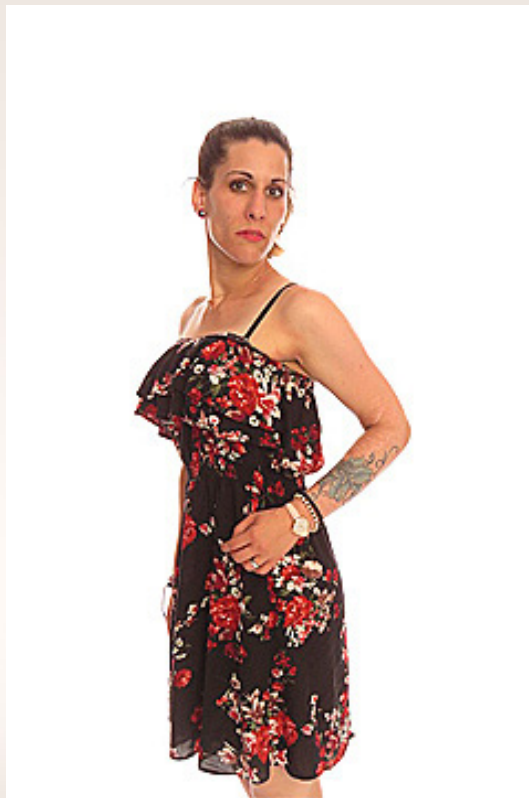

ModelsWeek

Sedcard - Sarah

Alter: 28

Land: Deutschland

Größe: 169 cm

Gewicht: 60 kg

Brust: 86 cm

Taille: 73 cm

Hüfte: 81 cm

Augenfarbe: braungrün

Haarfarbe: braun

Schuhgröße: 38 (europäisch)

Arbeitsbereiche:

- Fotomodel
- Film
- Werbefotografie
- Musikvideo

ModelsWeek